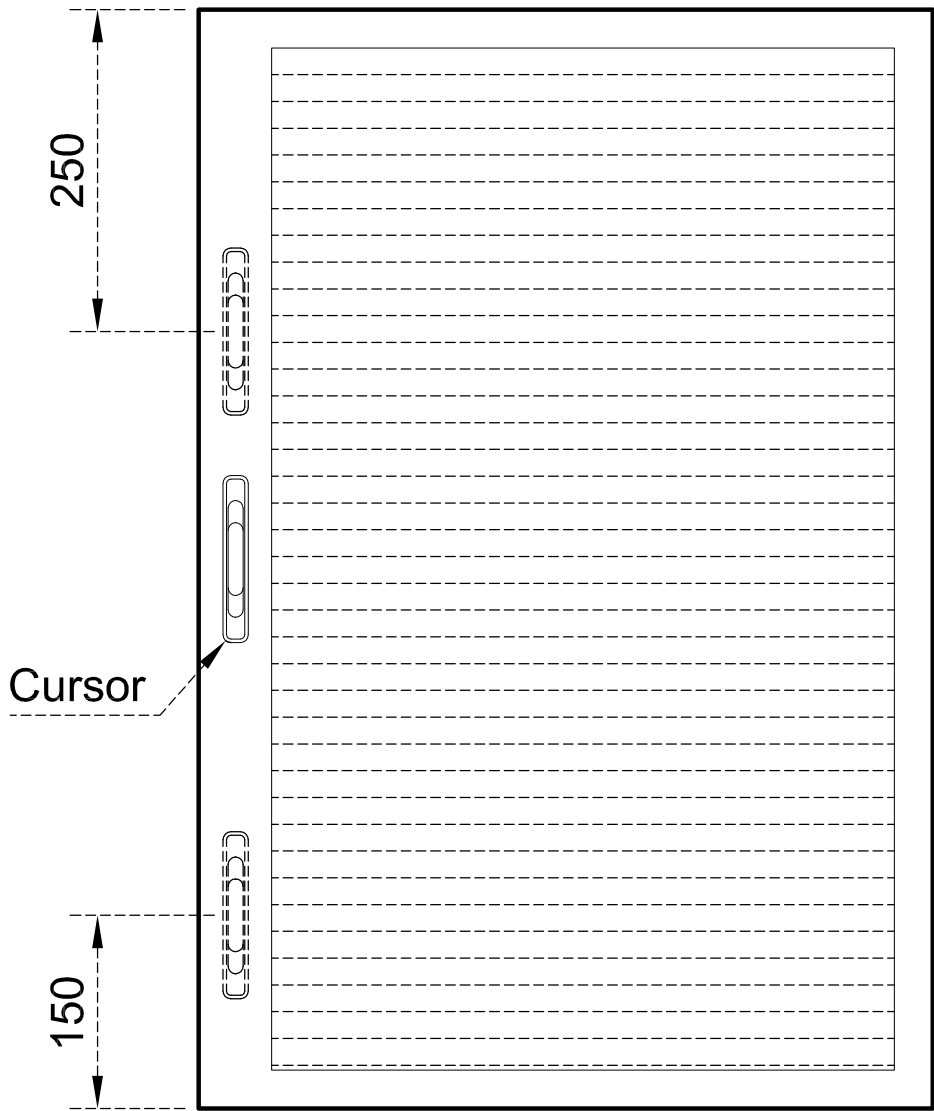

2101

2105

2115

2116 *

2135

2129*

Los colores presentados en esta guía pueden variar dependiendo el tipo de pantalla utilizada para ver este documento así como el método de impresión. Se recomienda solicitar una muestra física para evaluar los colores tanto de los perfiles como de las lamas.

* Los colores de lama Beige 2116 y Negro 2129 están sujetos a disponibilidad.

Color del cursor u operador, disponible en negro o blanco.

VISTA INTERIOR

VISTA EXTERIOR

VISTA INTERIOR

VISTA INTERIOR

Cursor VISTA INTERIOR