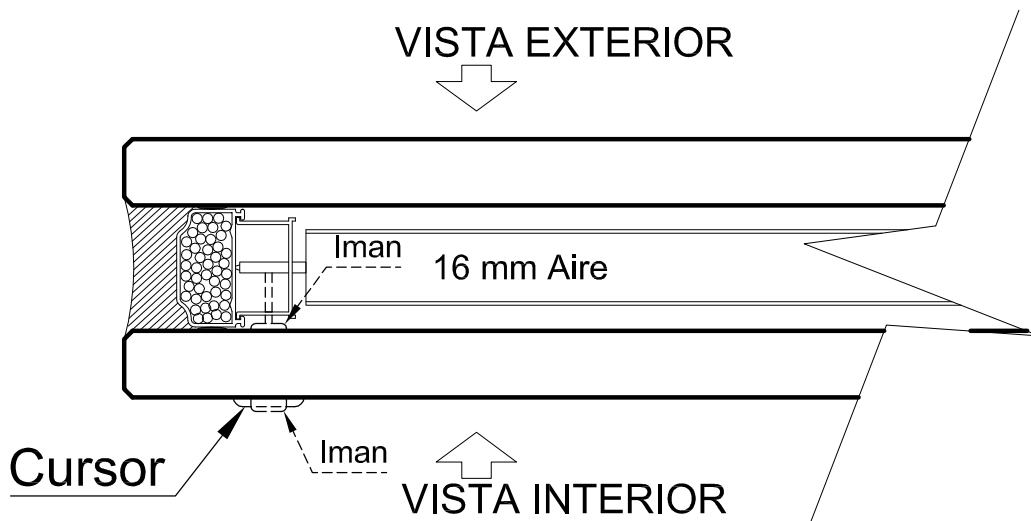

2101

2105

2115

2116 *

2135

2129*

Los colores presentados en esta guía pueden variar dependiendo el tipo de pantalla utilizada para ver este documento así como el método de impresión. Se recomienda solicitar una muestra física para evaluar los colores tanto de los perfiles como de las lamas.

* Los colores de lama Beige 2116 y Negro 2129 están sujetos a disponibilidad.

Color del cursor u operador, disponible en negro o blanco.

VISTA INTERIOR

VISTA EXTERIOR

VISTA INTERIOR

VISTA INTERIOR

Cursor VISTA INTERIOR

VISTA INTERIOR

MATIC

Matic es una unidad de privacidad y confort vanguardista integrada por una persiana veneciana fabricada a mano por personas altamente capacitadas con materiales europeos de la más alta calidad. Encapsulada en dos cristales y manipulada por un sistema electromotriz permite orientar, recoger, o bajar la persiana vía control remoto, además de ofrecer las propiedades de aislamiento térmico y acústico.