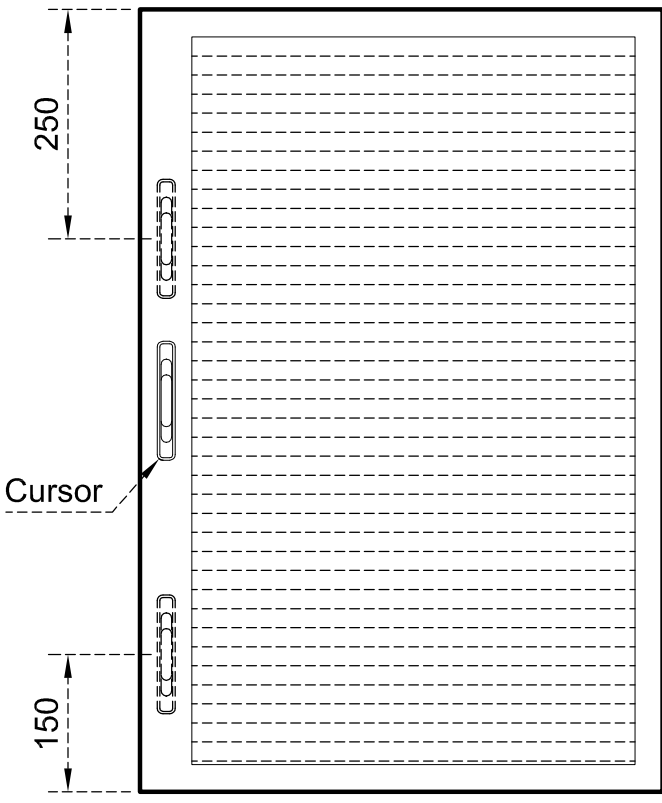

* Los colores de lama Beige 2116 y Negro 2129 están sujetos a disponibilidad.

Color del cursor u operador, disponible en negro o blanco.

VISTA INTERIOR

VISTA EXTERIOR

VISTA INTERIOR

VISTA INTERIOR

Cursor VISTA INTERIOR