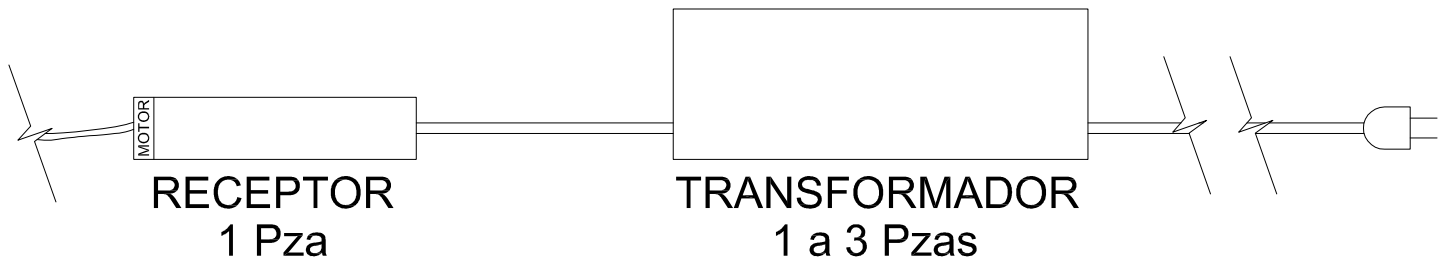

Control
1 a 4 Pzas