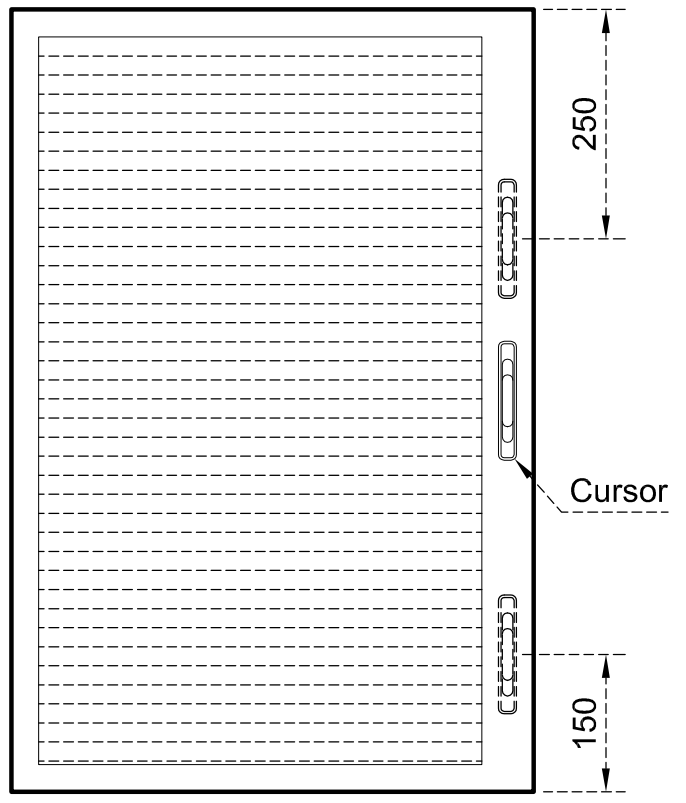

* Los colores de lama Beige 2116 y Negro 2129 están sujetos a disponibilidad.

Color del cursor u operador, disponible en negro o blanco.

VISTA INTERIOR

VISTA EXTERIOR

VISTA INTERIOR

VISTA INTERIOR

Cursor VISTA INTERIOR