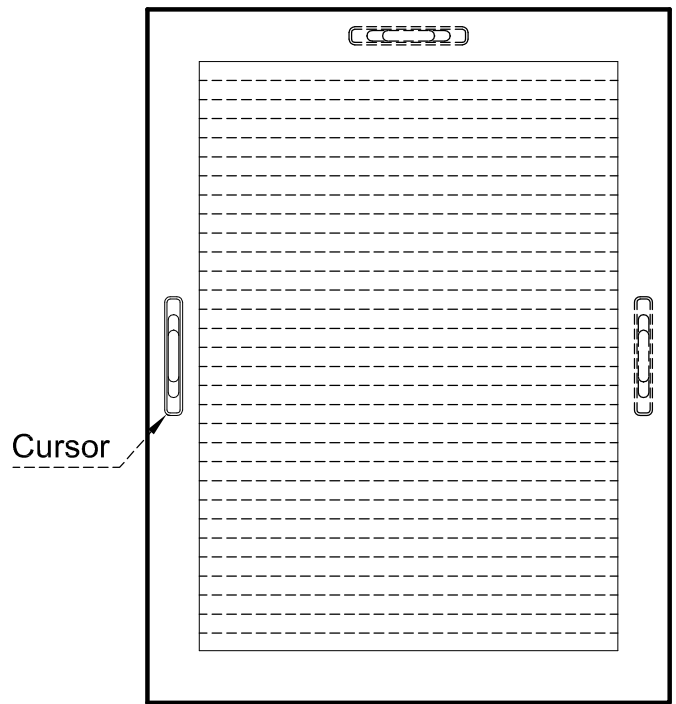

2101

2105

2115

2116 *

2135

2129*

Los colores presentados en esta guía pueden variar dependiendo el tipo de pantalla utilizada para ver este documento así como el método de impresión. Se recomienda solicitar una muestra física para evaluar los colores tanto de los perfiles como de las lamas.

* Los colores de lama Beige 2116 y Negro 2129 están sujetos a disponibilidad.

Color del cursor u operador, disponible en negro o blanco.

VISTA INTERIOR

VISTA EXTERIOR

VISTA INTERIOR

VISTA INTERIOR

Cursor VISTA INTERIOR

VISTA INTERIOR

MATIC

Matic es una unidad de privacidad y confort vanguardista integrada por una persiana veneciana fabricada a mano por personas altamente capacitadas con materiales europeos de la más alta calidad. Encapsulada en dos cristales y manipulada por un sistema electromotriz permite orientar, recoger, o bajar la persiana vía control remoto, además de ofrecer las propiedades de aislamiento térmico y acústico.