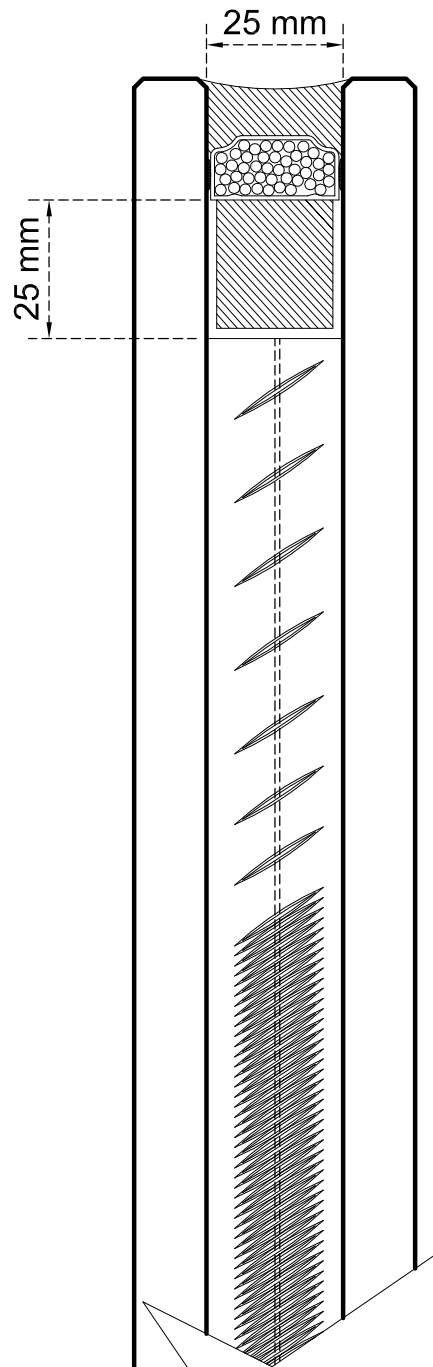

**Detalle
Seccion**