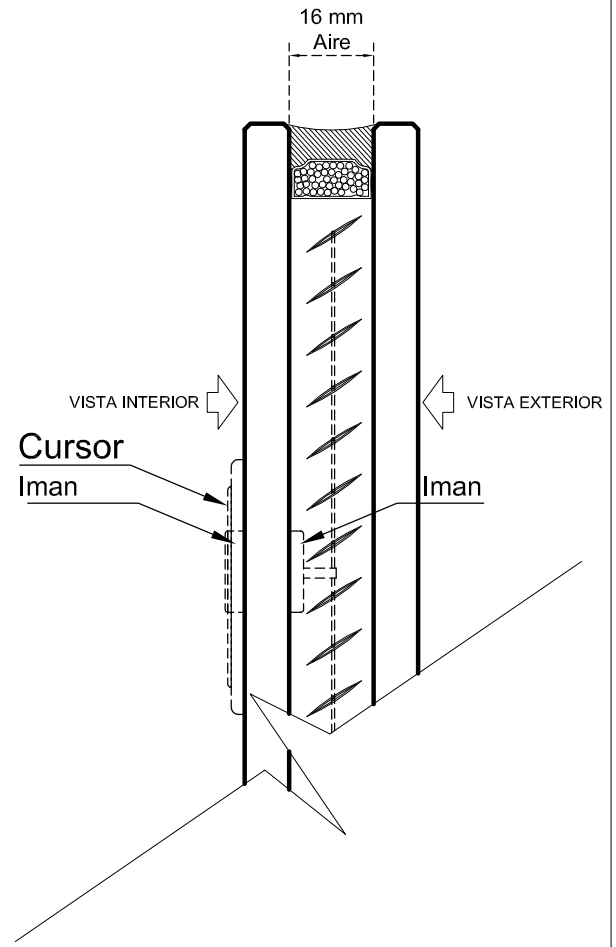

2101

2105

2115

2116 *

2135

2129*

Los colores presentados en esta guía pueden variar dependiendo el tipo de pantalla utilizada para ver este documento así como el método de impresión. Se recomienda solicitar una muestra física para evaluar los colores tanto de los perfiles como de las lamas.

* Los colores de lama Beige 2116 y Negro 2129 están sujetos a disponibilidad.

Color del cursor u operador, disponible en negro o blanco.

VISTA INTERIOR

VISTA EXTERIOR

VISTA INTERIOR

VISTA INTERIOR

Cursor VISTA INTERIOR